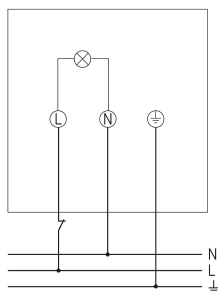

Пример подключения

Возможны технические изменения и опечатки

Дополнительная информация см.: www.theben.ru/продукт/1020701

Данные о нагрузке определяются с помощью образцовых выбранных осветительных приборов и поэтому являются типичными данными в связи с большим количеством доступных продуктов.

01.10.2020
Страница 1 of 2