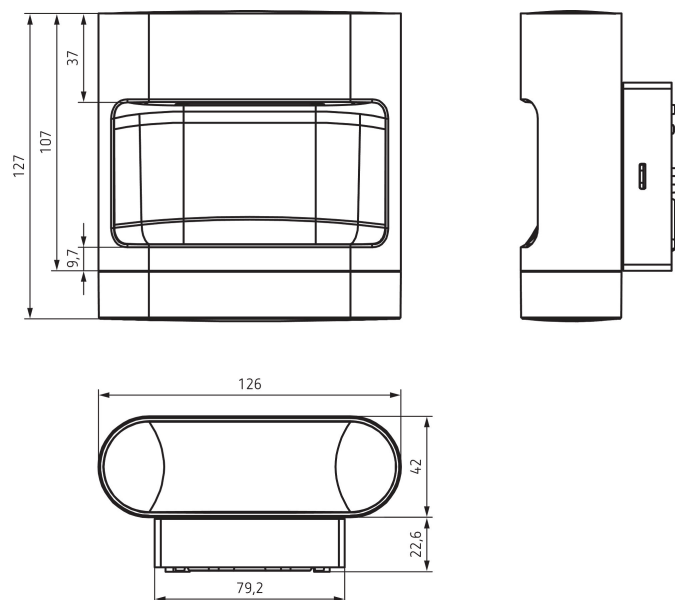

theLeda D SL AL

Арт. №: 1020701

theben
energy saving comfort

Чертежи

Возможны технические изменения и опечатки

Дополнительная информация см.: www.theben.ru/продукт/1020701

Данные о нагрузке определяются с помощью образцовых выбранных осветительных приборов и поэтому являются типичными данными в связи с большим количеством доступных продуктов.

01.10.2020
Страница 2 of 2